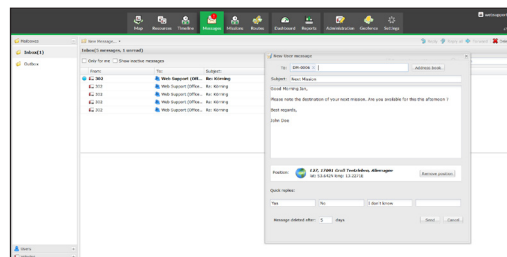

Viestihistoriasta näet, onko viesti toimitettu tai luettu.

Voit lähettää viestejä sekä kuljettajille että ajoneuvoihin ja määrittää, kuinka kauan kukin viesti säilytetään saapuneiden kansiossa.